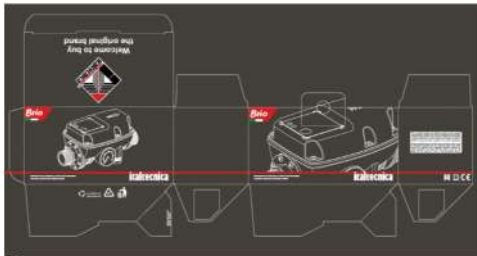

italtecnica
BRIO

NOVITA' 2020

**ПРОСТОЕ ОБСЛУЖИВАНИЕ
ОБРАТНОГО КЛАПАНА
МИНИМАЛЬНЫЙ ПОТОК 2.5 Л/МИН**

AUTORESET		
TEST N°	STOP	
02	10 min.	
03	20 min.	
04	40 min.	
05	60 min.	
06	60 min.	
07	60 min.	
08	60 min.	
09	60 min.	
10	60 min.	

**ИНТЕЛЕКТУАЛЬНЫЙ
АВТОМАТИЧЕСКИЙ ПЕРЕЗАПУСК**

**ФУНКЦИЯ ПРЕДОТВРАЩАЮЩАЯ
ЗАКЛИНИВАНИЕ МЕХАНИЧЕСКИХ
ЧАСТЕЙ, КОГДА НАСОС НЕ
ЭКСПЛУАТИРУЕТСЯ В ТЕЧЕНИИ
24 ЧАСОВ**

**СОЕДИНИТЕЛЬНЫЕ КЛЕММЫ
В КОМПЛЕКТЕ**

**ДИАПАЗОН РЕГУЛИРОВКИ ДАВЛЕНИЯ
ВКЛЮЧЕНИЯ НАСОСА 1 - 3,5атм.**

МАКС. ТОК - 12А

**ФИТИНГИ ДЛЯ БЫСТРОГО МОНТАЖА
В КОМПЛЕКТЕ(КАК ДОП. ОПЦИЯ)**

**УСТАНОВКА С БАЙПАСОМ ДЛЯ
ВЫСОКОГО РАСХОДА ВОДЫ**