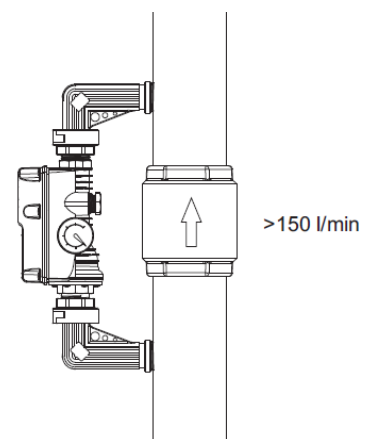

**ИНТЕЛЕКТУАЛЬНЫЙ
АВТОМАТИЧЕСКИЙ ПЕРЕЗАПУСК**

**ФУНКЦИЯ ПРЕДОТВРАЩАЮЩАЯ
ЗАКЛИНИВАНИЕ МЕХАНИЧЕСКИХ
ЧАСТЕЙ, КОГДА НАСОС НЕ
ЭКСПЛУАТИРУЕТСЯ В ТЕЧЕНИИ
24 ЧАСОВ**

**СОЕДИНИТЕЛЬНЫЕ КЛЕММЫ
В КОМПЛЕКТЕ**

**ДИАПАЗОН РЕГУЛИРОВКИ ДАВЛЕНИЯ
ВКЛЮЧЕНИЯ НАСОСА 1 - 3,5атм.**

МАКС. ТОК - 12А

**ФИТИНГИ ДЛЯ БЫСТРОГО МОНТАЖА
В КОМПЛЕКТЕ(КАК ДОП. ОПЦИЯ)**

**УСТАНОВКА С БАЙПАСОМ ДЛЯ
ВЫСОКОГО РАСХОДА ВОДЫ**