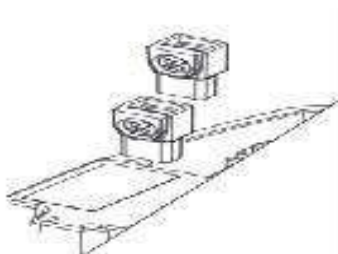

italtecnica
BRIO

NOVITA' 2020

**ПРОСТОЕ ОБСЛУЖИВАНИЕ
ОБРАТНОГО КЛАПАНА
МИНИМАЛЬНЫЙ ПОТОК 2.5 Л/МИН**

AUTORESET		
TEST N°	STOP	
02	10 min.	
03	20 min.	
04	40 min.	
05	60 min.	
06	60 min.	
07	60 min.	
08	60 min.	
09	60 min.	
10	60 min.	

**ИНТЕЛЕКТУАЛЬНЫЙ
АВТОМАТИЧЕСКИЙ ПЕРЕЗАПУСК**

**ФУНКЦИЯ ПРЕДОТВРАЩАЮЩАЯ
ЗАКЛИНИВАНИЕ МЕХАНИЧЕСКИХ
ЧАСТЕЙ, КОГДА НАСОС НЕ
ЭКСПЛУАТИРУЕТСЯ В ТЕЧЕНИИ
24 ЧАСОВ**

**СОЕДИНИТЕЛЬНЫЕ КЛЕММЫ
В КОМПЛЕКТЕ**

**ДИАПАЗОН РЕГУЛИРОВКИ ДАВЛЕНИЯ
ВКЛЮЧЕНИЯ НАСОСА 1 - 3,5атм.**

МАКС. ТОК - 12А

**ФИТИНГИ ДЛЯ БЫСТРОГО МОНТАЖА
В КОМПЛЕКТЕ(КАК ДОП. ОПЦИЯ)**

**УСТАНОВКА С БАЙПАСОМ ДЛЯ
ВЫСОКОГО РАСХОДА ВОДЫ**