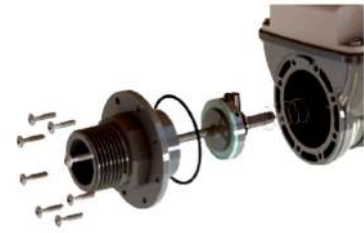

italtecnica
BRIO

NOVITA' 2020

**ПРОСТОЕ ОБСЛУЖИВАНИЕ
ОБРАТНОГО КЛАПАНА
МИНИМАЛЬНЫЙ ПОТОК 2.5 Л/МИН**

AUTORESET		
TEST N°	STOP	
02	10 min.	
03	20 min.	
04	40 min.	
05	60 min.	
06	60 min.	
07	60 min.	
08	60 min.	
09	60 min.	
10	60 min.	

**ИНТЕЛЕКТУАЛЬНЫЙ
АВТОМАТИЧЕСКИЙ ПЕРЕЗАПУСК**

**ФУНКЦИЯ ПРЕДОТВРАЩАЮЩАЯ
ЗАКЛИНИВАНИЕ МЕХАНИЧЕСКИХ
ЧАСТЕЙ, КОГДА НАСОС НЕ
ЭКСПЛУАТИРУЕТСЯ В ТЕЧЕНИИ
24 ЧАСОВ**

**СОЕДИНИТЕЛЬНЫЕ КЛЕММЫ
В КОМПЛЕКТЕ**

**ДИАПАЗОН РЕГУЛИРОВКИ ДАВЛЕНИЯ
ВКЛЮЧЕНИЯ НАСОСА 1 - 3,5атм.**

МАКС. ТОК - 12А

**ФИТИНГИ ДЛЯ БЫСТРОГО МОНТАЖА
В КОМПЛЕКТЕ(КАК ДОП. ОПЦИЯ)**

**УСТАНОВКА С БАЙПАСОМ ДЛЯ
ВЫСОКОГО РАСХОДА ВОДЫ**